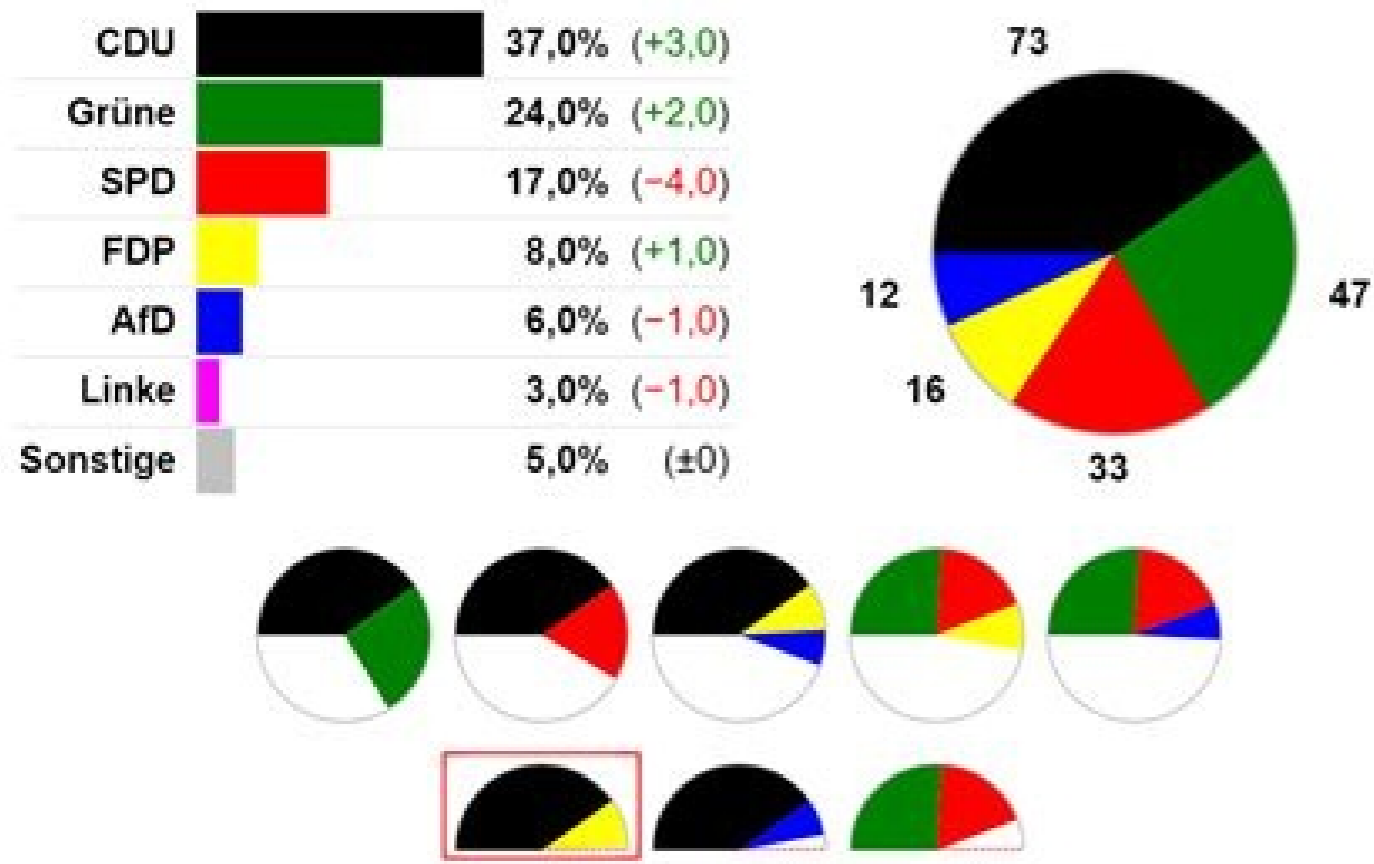

Hessische Landeszentrale
für politische Bildung

DEIN LANDKREIS.

DEINE WAHL.

BEEINFLUSSEN, WAS VOR DER HAUSTÜR GESCHIEHT:
KOMMUNALWAHLEN AM 14. MÄRZ 2021

WWW.DEINEDEMOKRATIE.DE